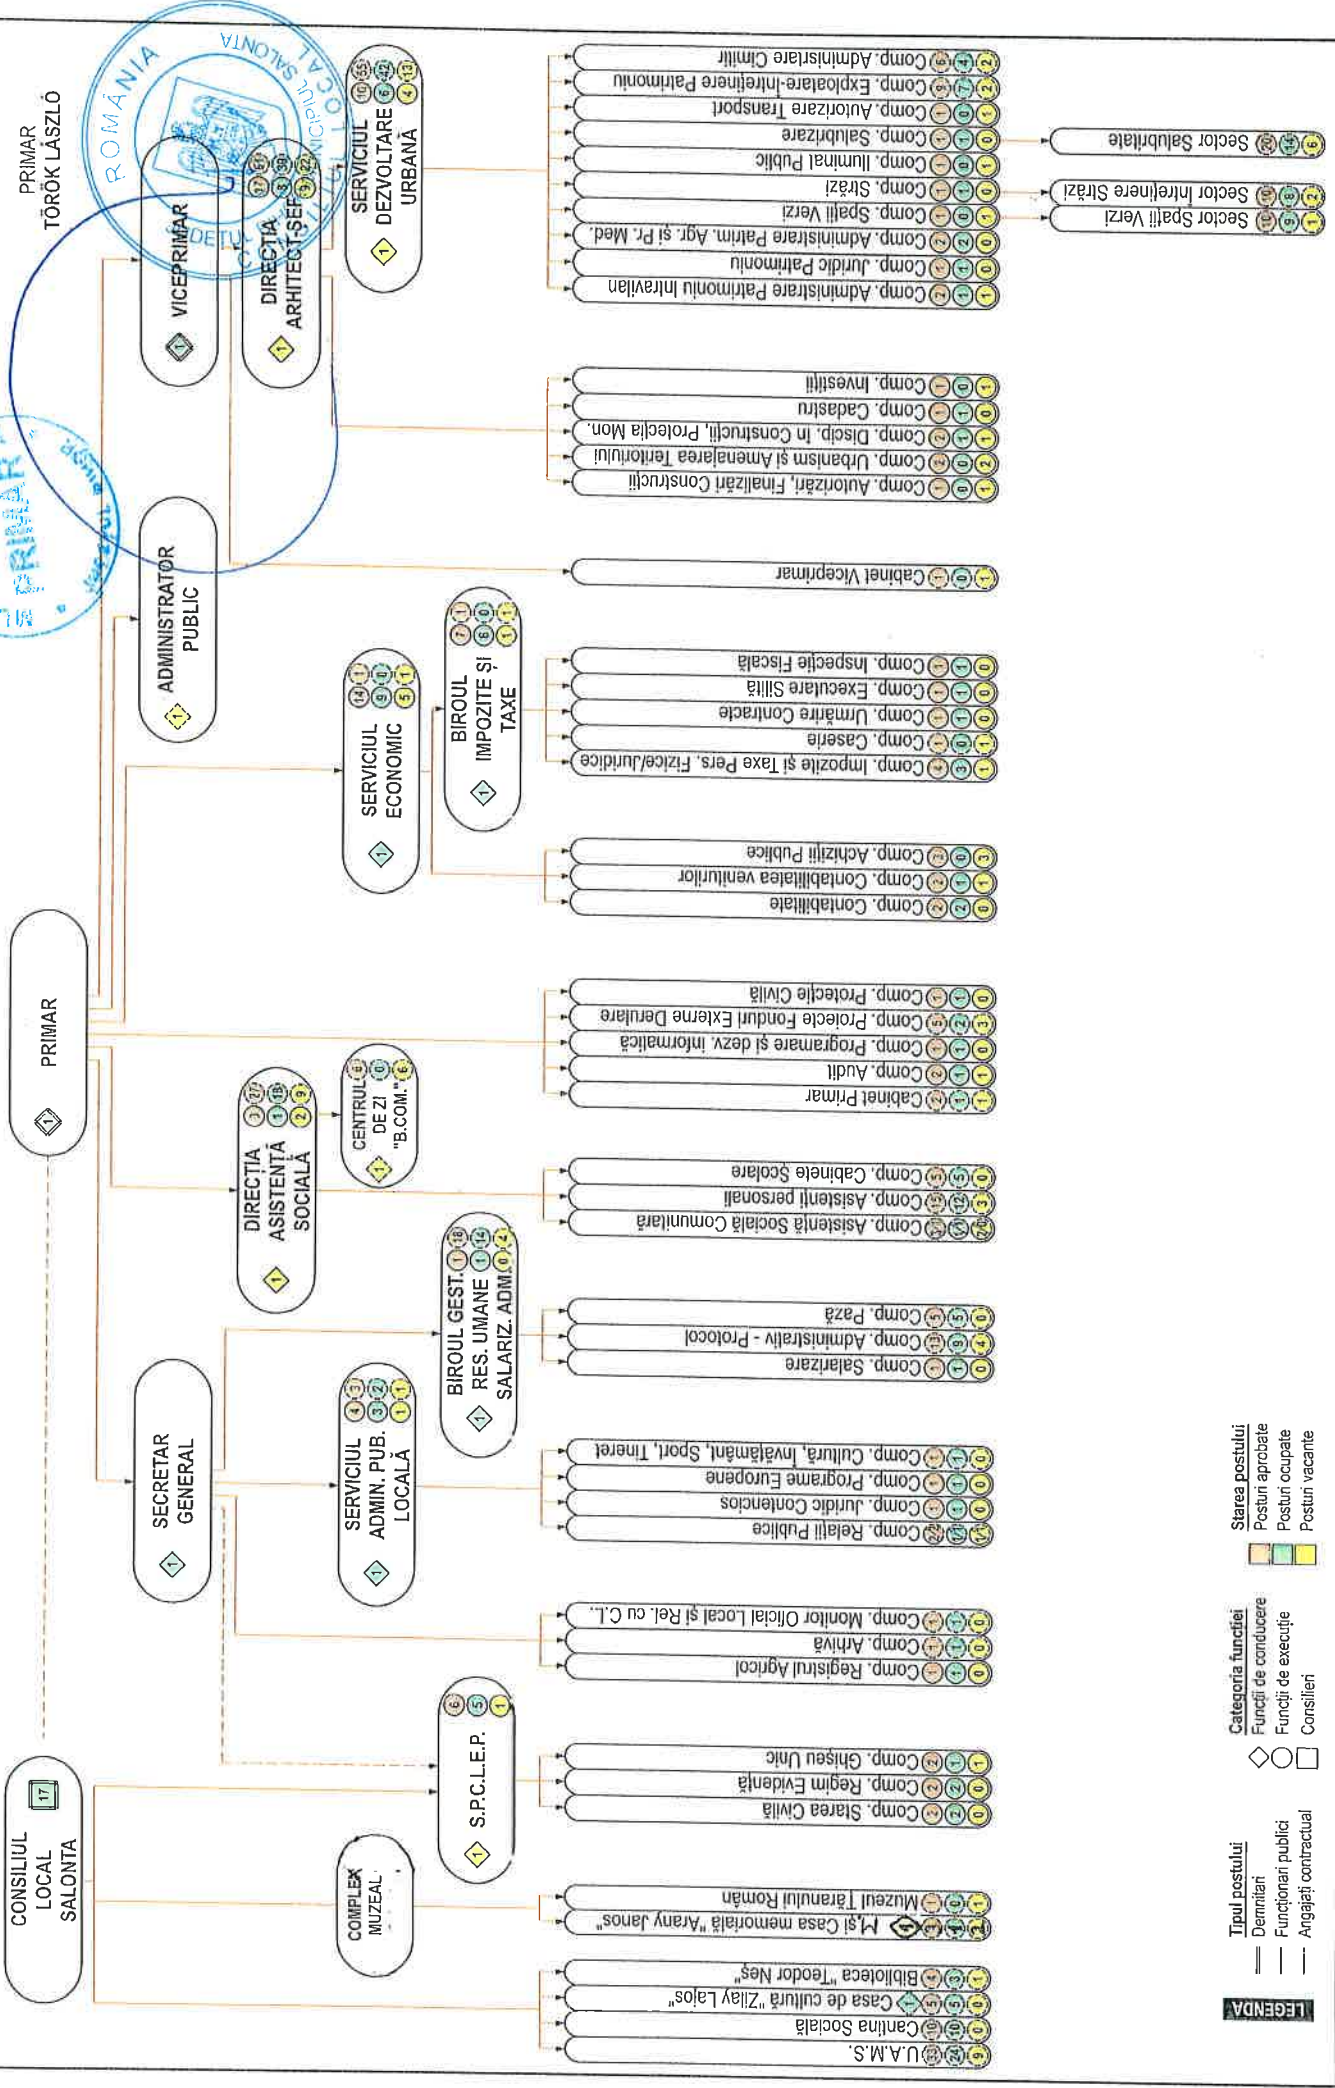

## STAT DE FUNCȚII

ANEXA 1.1

APARATUL DE SPECIALITATE AL PRIMARULUI MUNICIPIULUI  
SALONTA SI SPCLEP

Funcții publice – OUG 57/2019 privind Codul administrativ; Legea - cadru  
153/2017

Nr. crt.	Funcția publică	Grad	Număr posturi	
<b>Funcții publice de conducere</b>				
1	Secretar General al Municipiului Salonta	funcție publică specifică	1	
2	Arhitect șef	funcție publică specifică	1	
3	Director executiv	I	1	
4	Șef serviciu	I	3	
5	Șef birou	I	3	
<b>Total funcții publice de conducere</b>			<b>9</b>	
<b>Funcții publice de execuție</b>				
Nr. crt.	Funcția publică	Clasa	Grad profesional	Număr posturi
1	Auditor	I	superior	1
2	Auditor	I	asistent	1
2	Consilier	I	superior	11
3	Consilier	I	principal	5
4	Consilier	I	asistent	3
5	Consilier	I	debutant	1
6	Consilier achiziții publice	I	superior	2
7	Consilier achiziții publice	I	debutant	1
8	Consilier juridic	I	superior	1
9	Consilier juridic	I	asistent	1
10	Inspector	I	superior	9
11	Inspector	I	principal	6
12	Inspector	I	asistent	1
13	Inspector	I	debutant	1
14	Referent de specialitate	II	superior	1
15	Referent	III	superior	5
<b>Total funcții publice de execuție</b>				<b>50</b>
<b>Total funcții publice</b>				<b>59</b>

36	Muzeograf	S	II	1
37	Supraveghetor muzeu	M		2
38	Arhivist	S	Deb	1
<b>Total funcții contractuale de execuție</b>				121
<b>Total funcții contractuale</b>				124

Primar,  
TÖRÖK LÁSZLÓ

Șef Birou GRUSA,  
Mance Laura Bianca