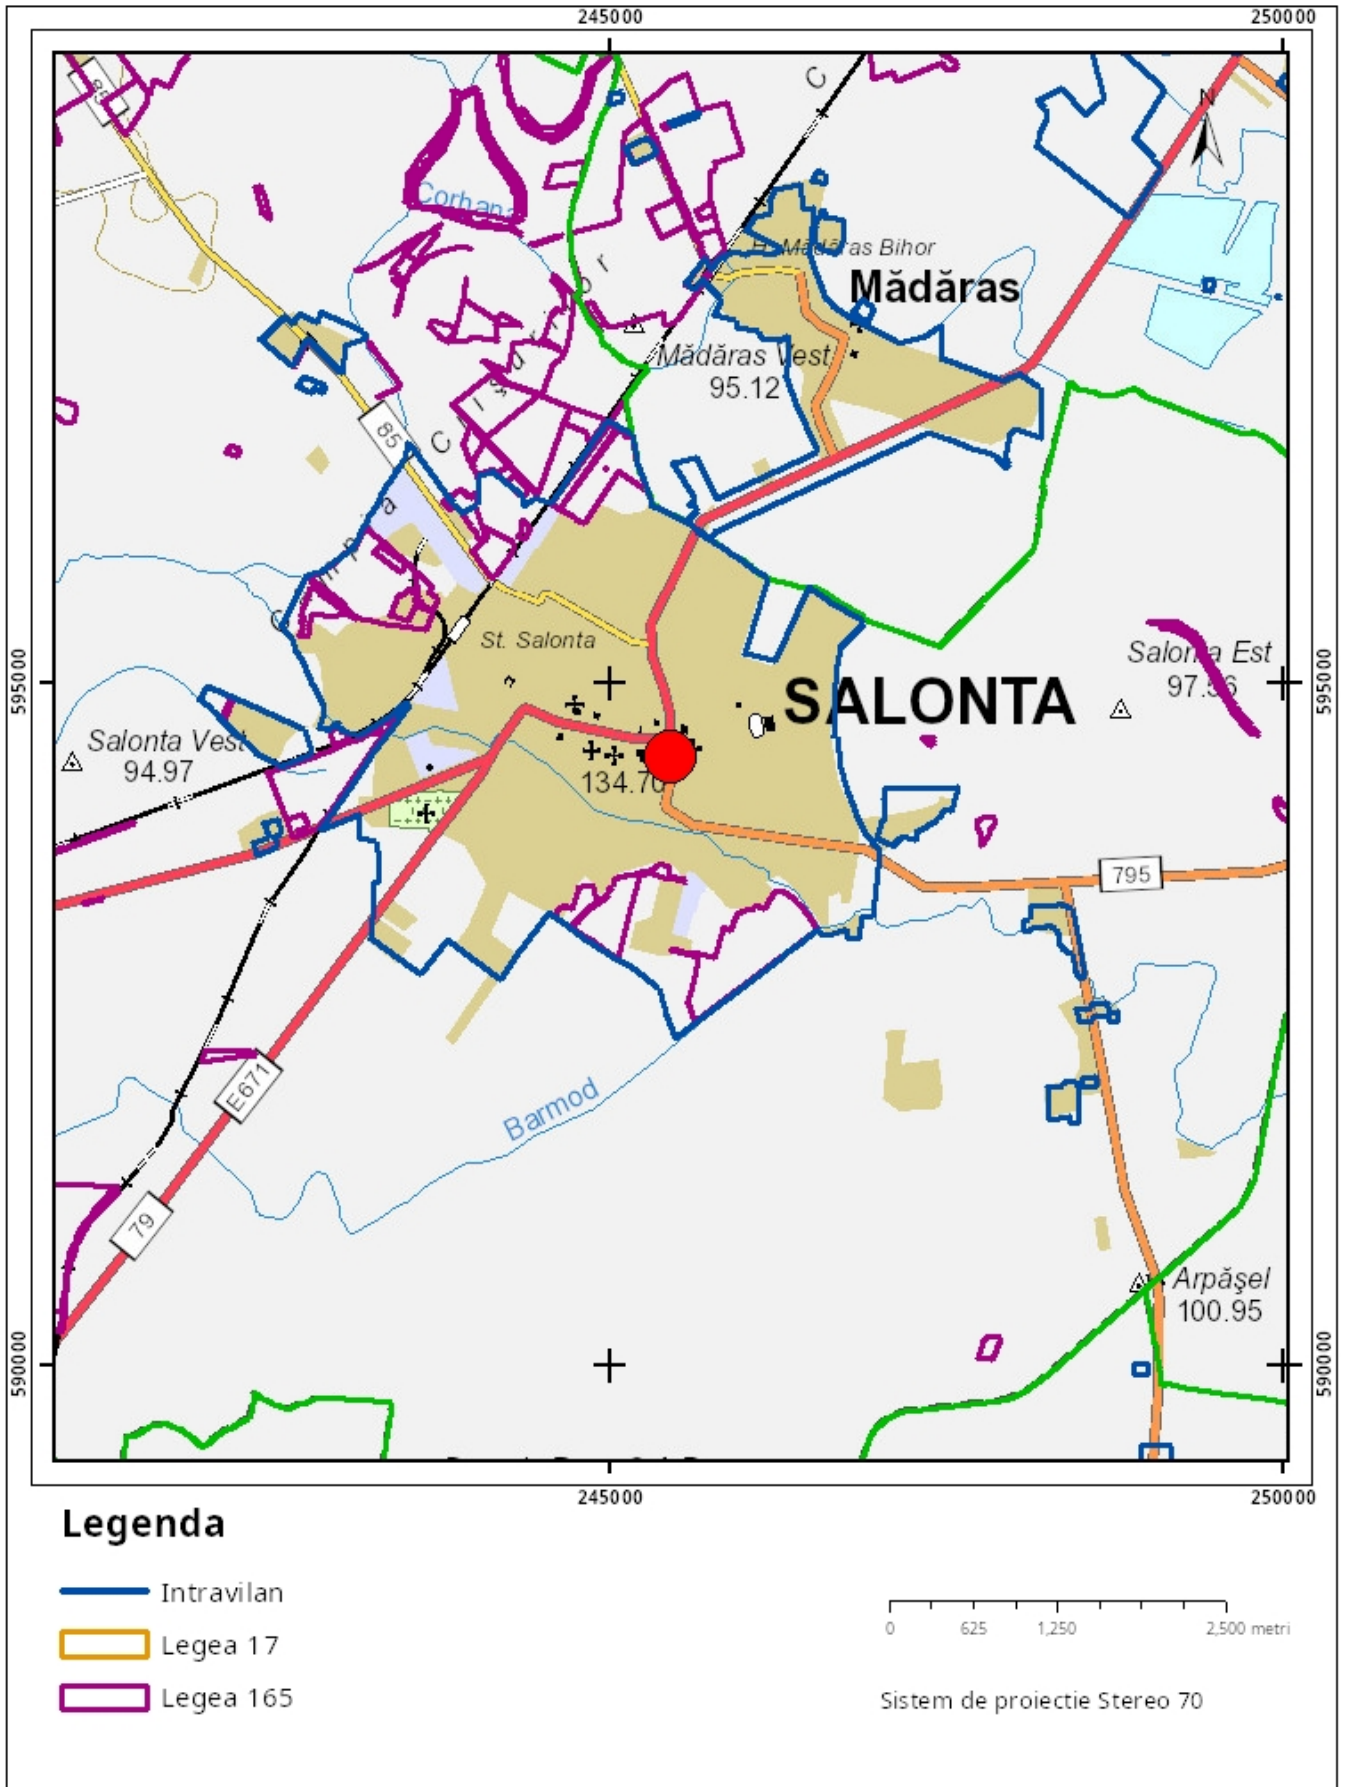

Sarcini tehnice (intersecții cu limitele legilor speciale)
Legea 17, Art. 3 □

Semnat electronic

Ultima actualizare a geometriei: 19-07-2011
Data și ora generării: 19-07-2023 12:23