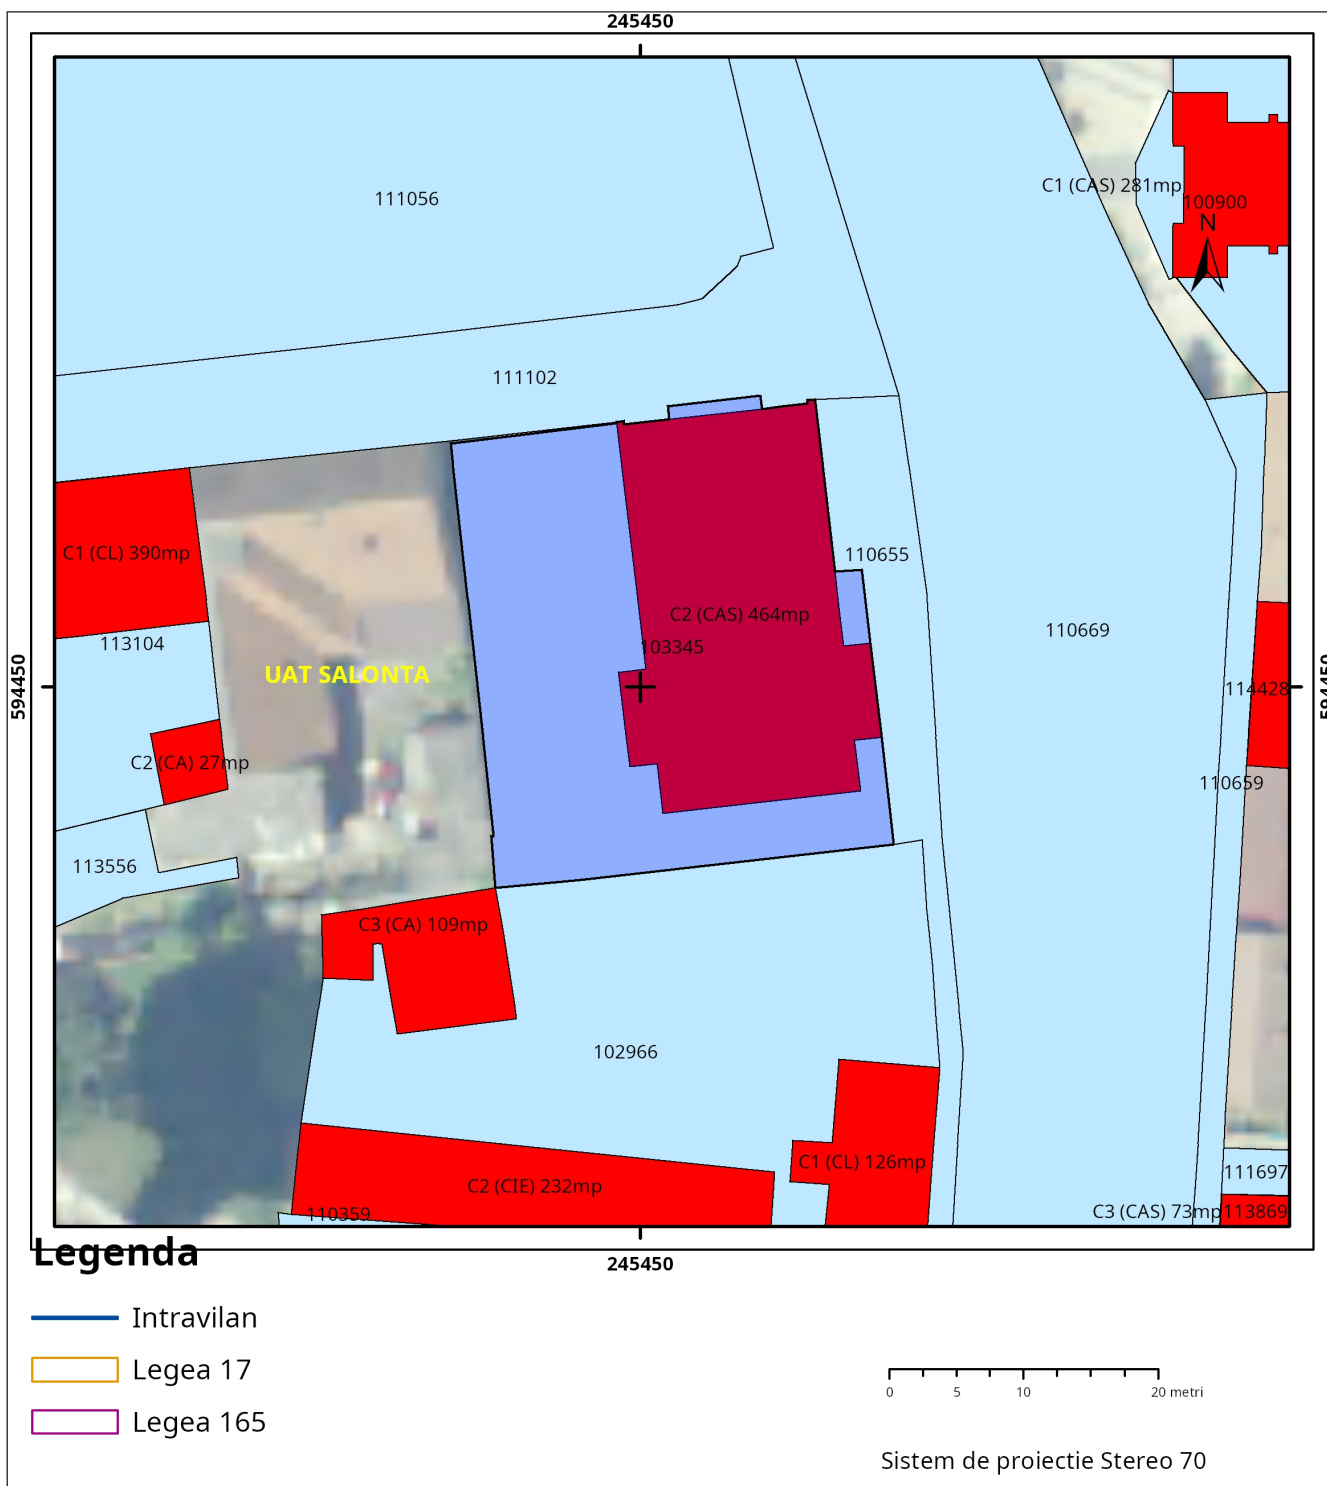

Cod verificare

100149208662

EXTRAS DE PLAN CADASTRAL

pentru imobilul cu IE **103345**, UAT Salonta / BIHOR, Loc.
Salonta, Piata. Libertății, Nr. 14

Nr.cerere	20729
Ziua	19
Luna	07
Anul	2023

Teren: 970 mp

Teren: Intravilan

Categoria de folosinta(mp): Curti Constructii 970mp

Plan detaliu

Sarcini tehnice (intersecții cu limitele legilor speciale)
Legea 17, Art. 3 □

Semnat electronic

Ultima actualizare a geometriei: 19-07-2011
Data și ora generării: 19-07-2023 12:23